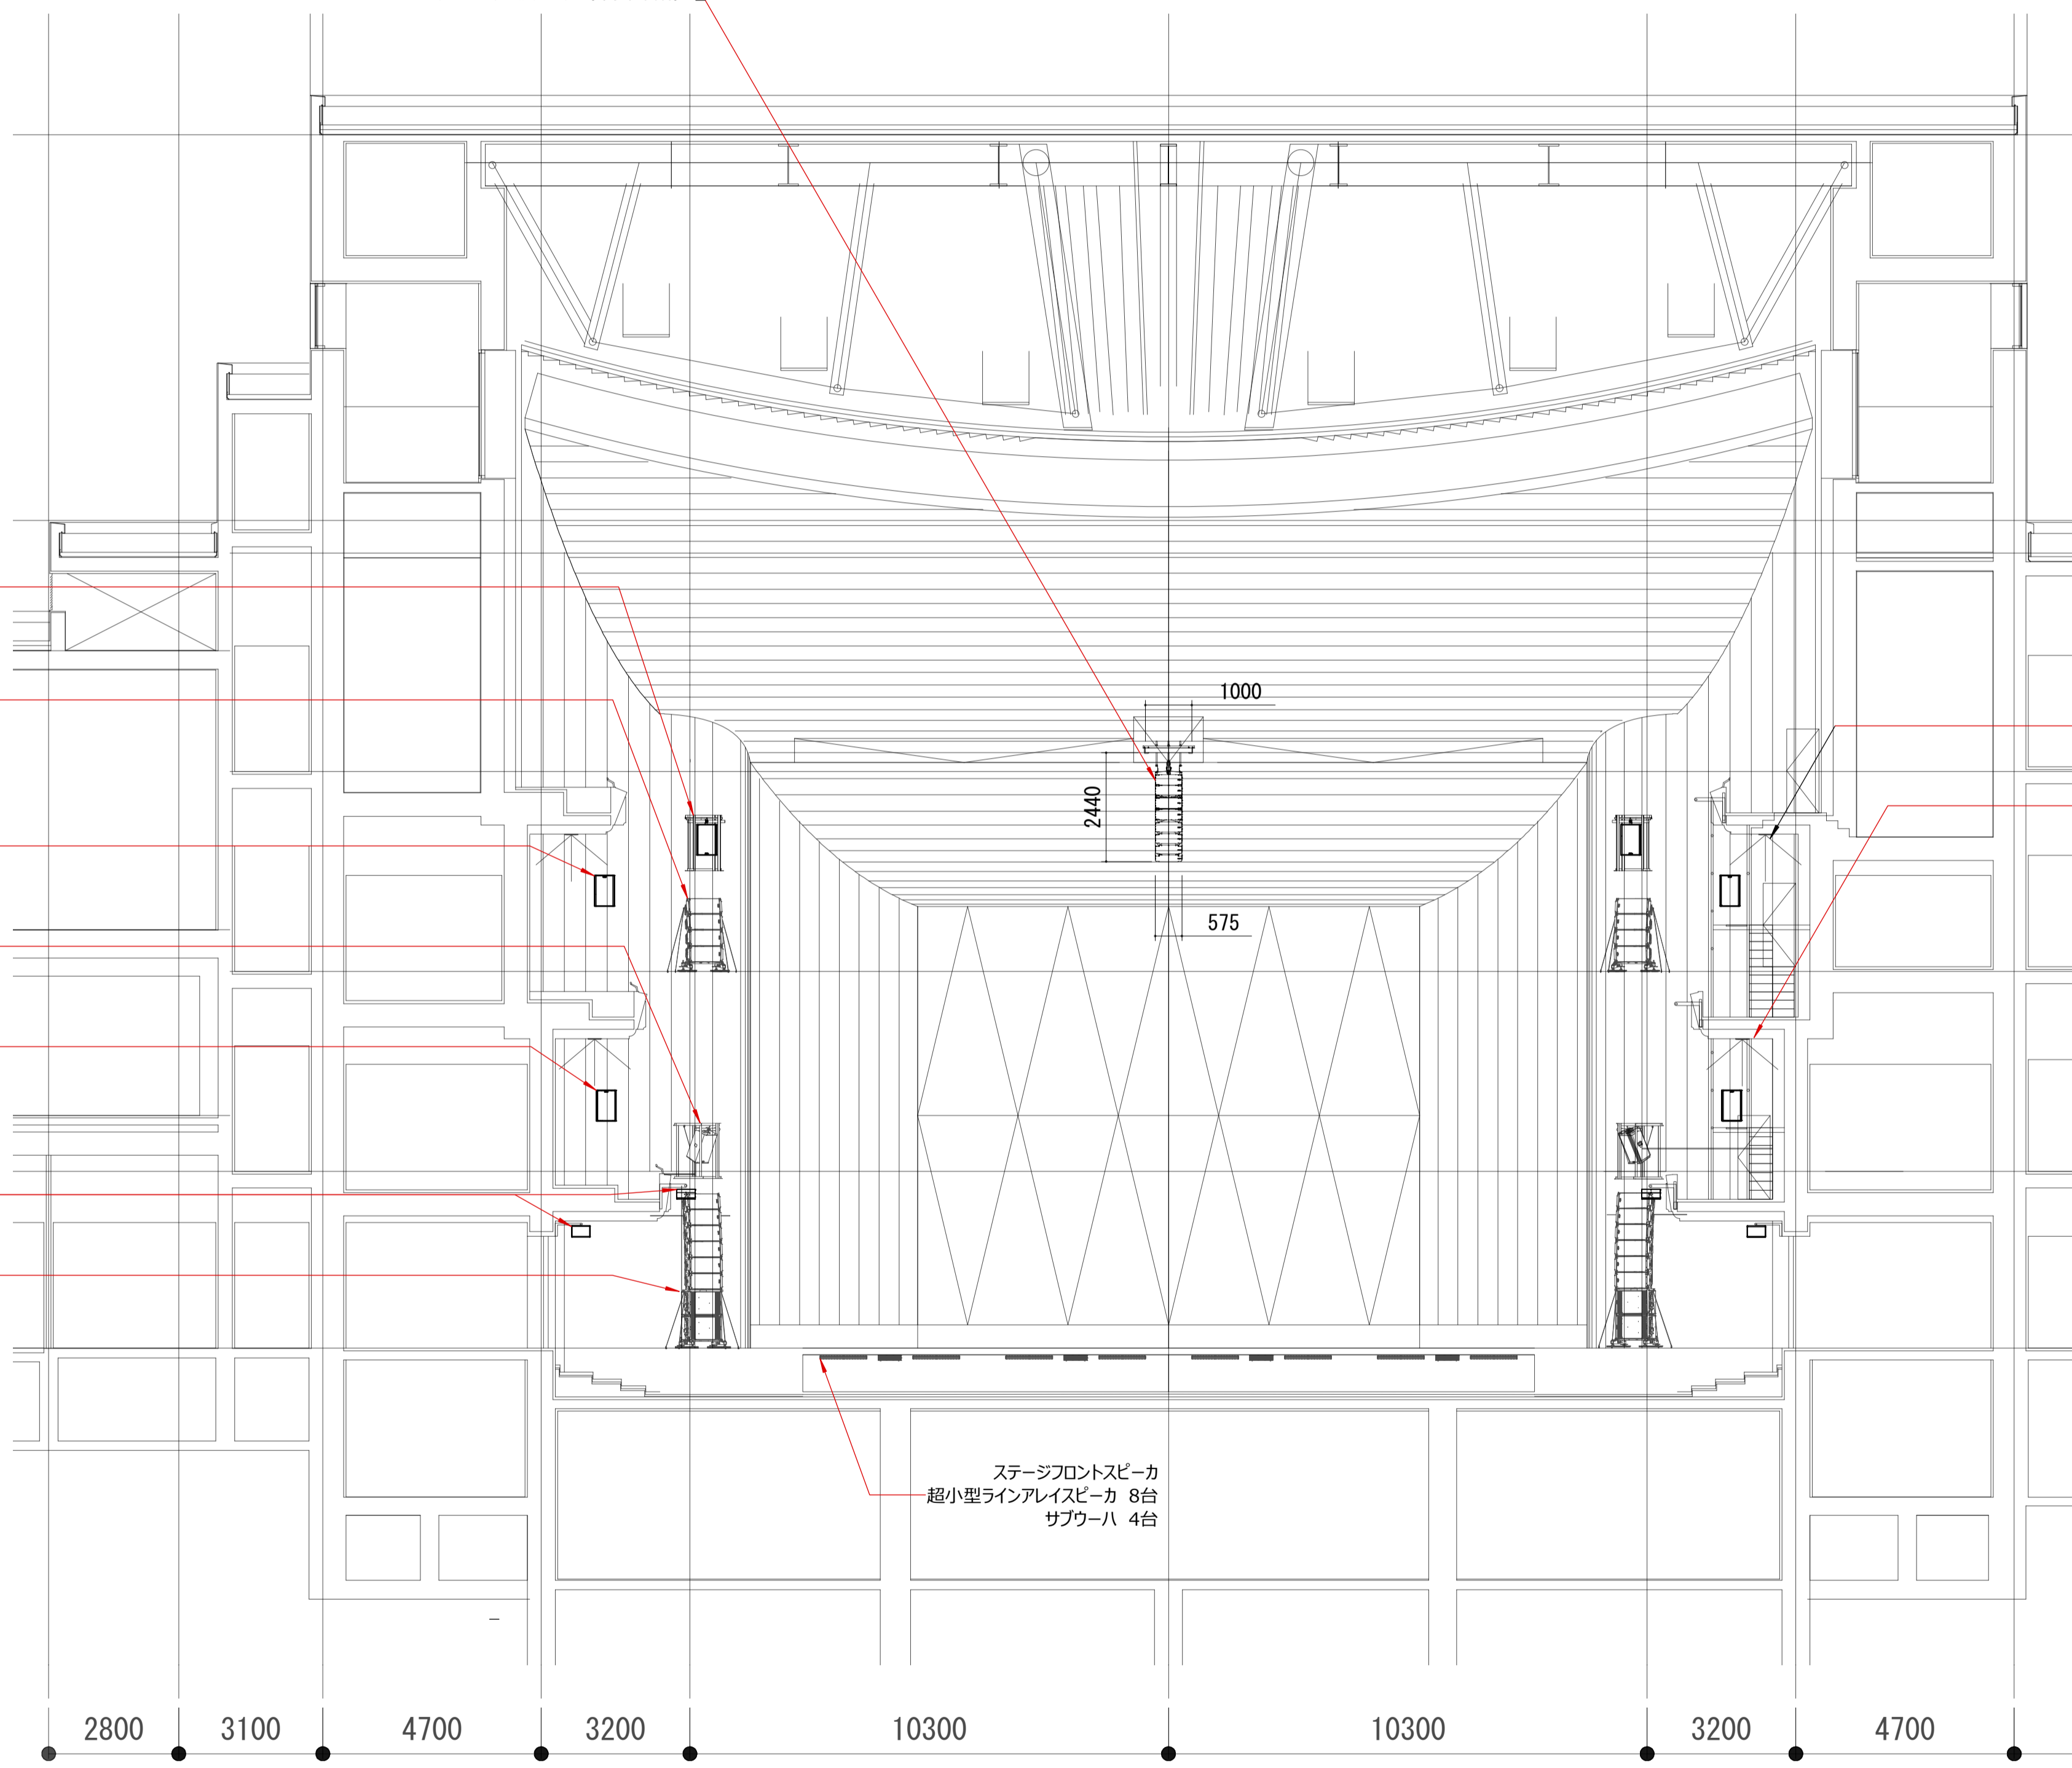

プロセニアムスピーカー (中央1ヶ所)

トツスピーカー
(第3バルコニー席補助下手/上手)

サイドスピーカー
(第2,第3バルコニー席向、下手/上手)

バルコニー席補助スピーカー
(第2バルコニー席補助下手/上手)

インフィルスピーカー
(下手/上手)

バルコニー席補助スピーカー
(第1バルコニー席補助下手/上手)

1階席補助スピーカー 下手/上手

サイドスピーカー
(1階席,第1バルコニー席向、下手/上手)

バルコニー席補助スピーカー
(第2バルコニー席補助、12台)

バルコニー席補助スピーカー
(第1バルコニー席補助、12台)