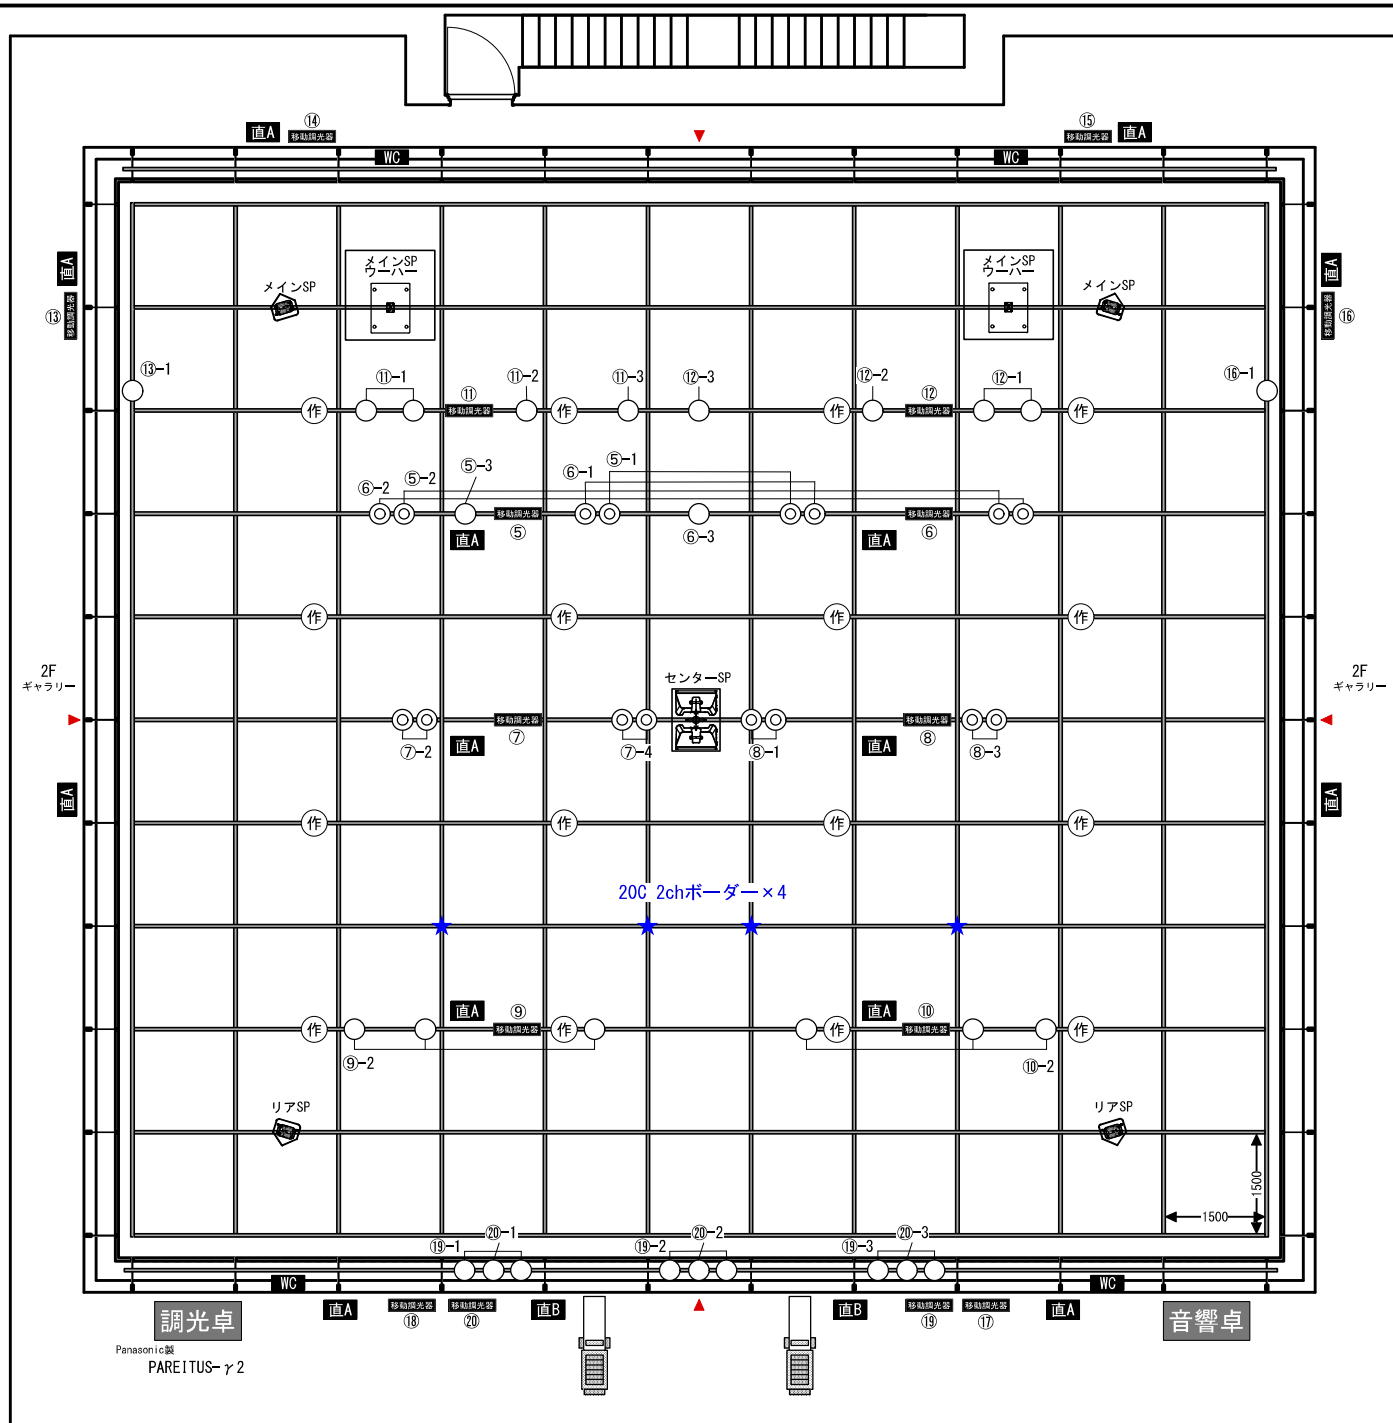

※ 天井パイプ昇降不可 ※

※ ギャラリーの各面にもパイプがあります
 ※ 作業灯は前室のスイッチにてON/OFF
 もしくは卓での制御の切り替えになります。
 同時制御は不可になります。

- KEY**
- ...500W凸×27
 - ◎...500Wフレネル×16
 - ⊙...作業灯×16 (ORB300)

- 移動調光器**
 C型 20A×4口
 MAX 60Aまで
- 直A**
 D型 20A×1口
 C型 60A×2口
 平行 15A×1口
 イーサネット×1口
- 直B**
 D型 20A×1口
 C型 60A×2口
- WC**
 D型 20A×1口
 C型 60A×2口
 平行 15A×1口
 イーサネット×1口

調光卓
 Panasonic製
 PAREITUS-γ2

音響卓