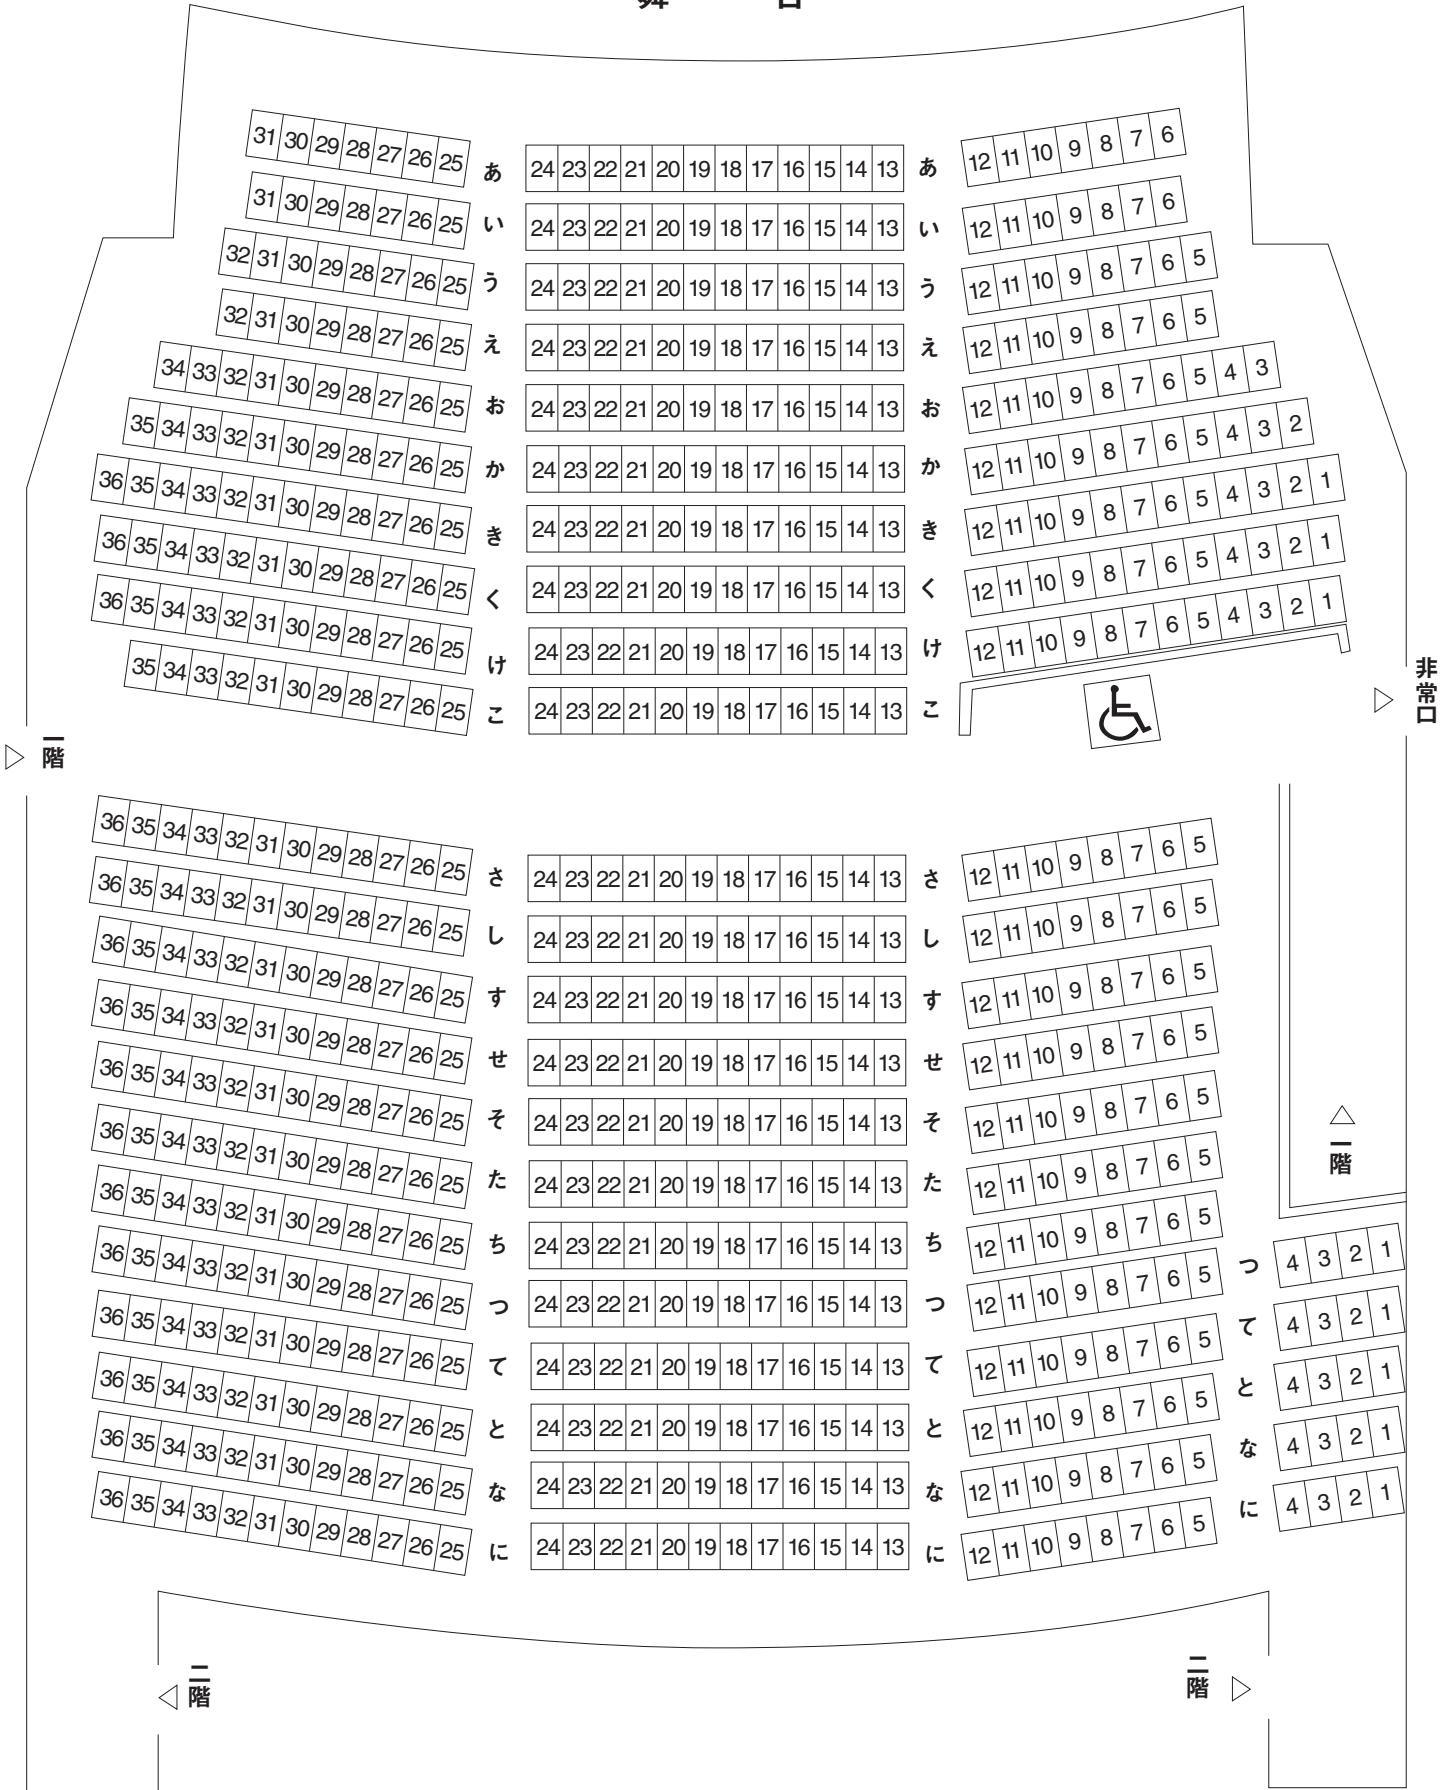

母文化会館 ホール 座席表

舞 台

非常口

一階

一階

二階

二階