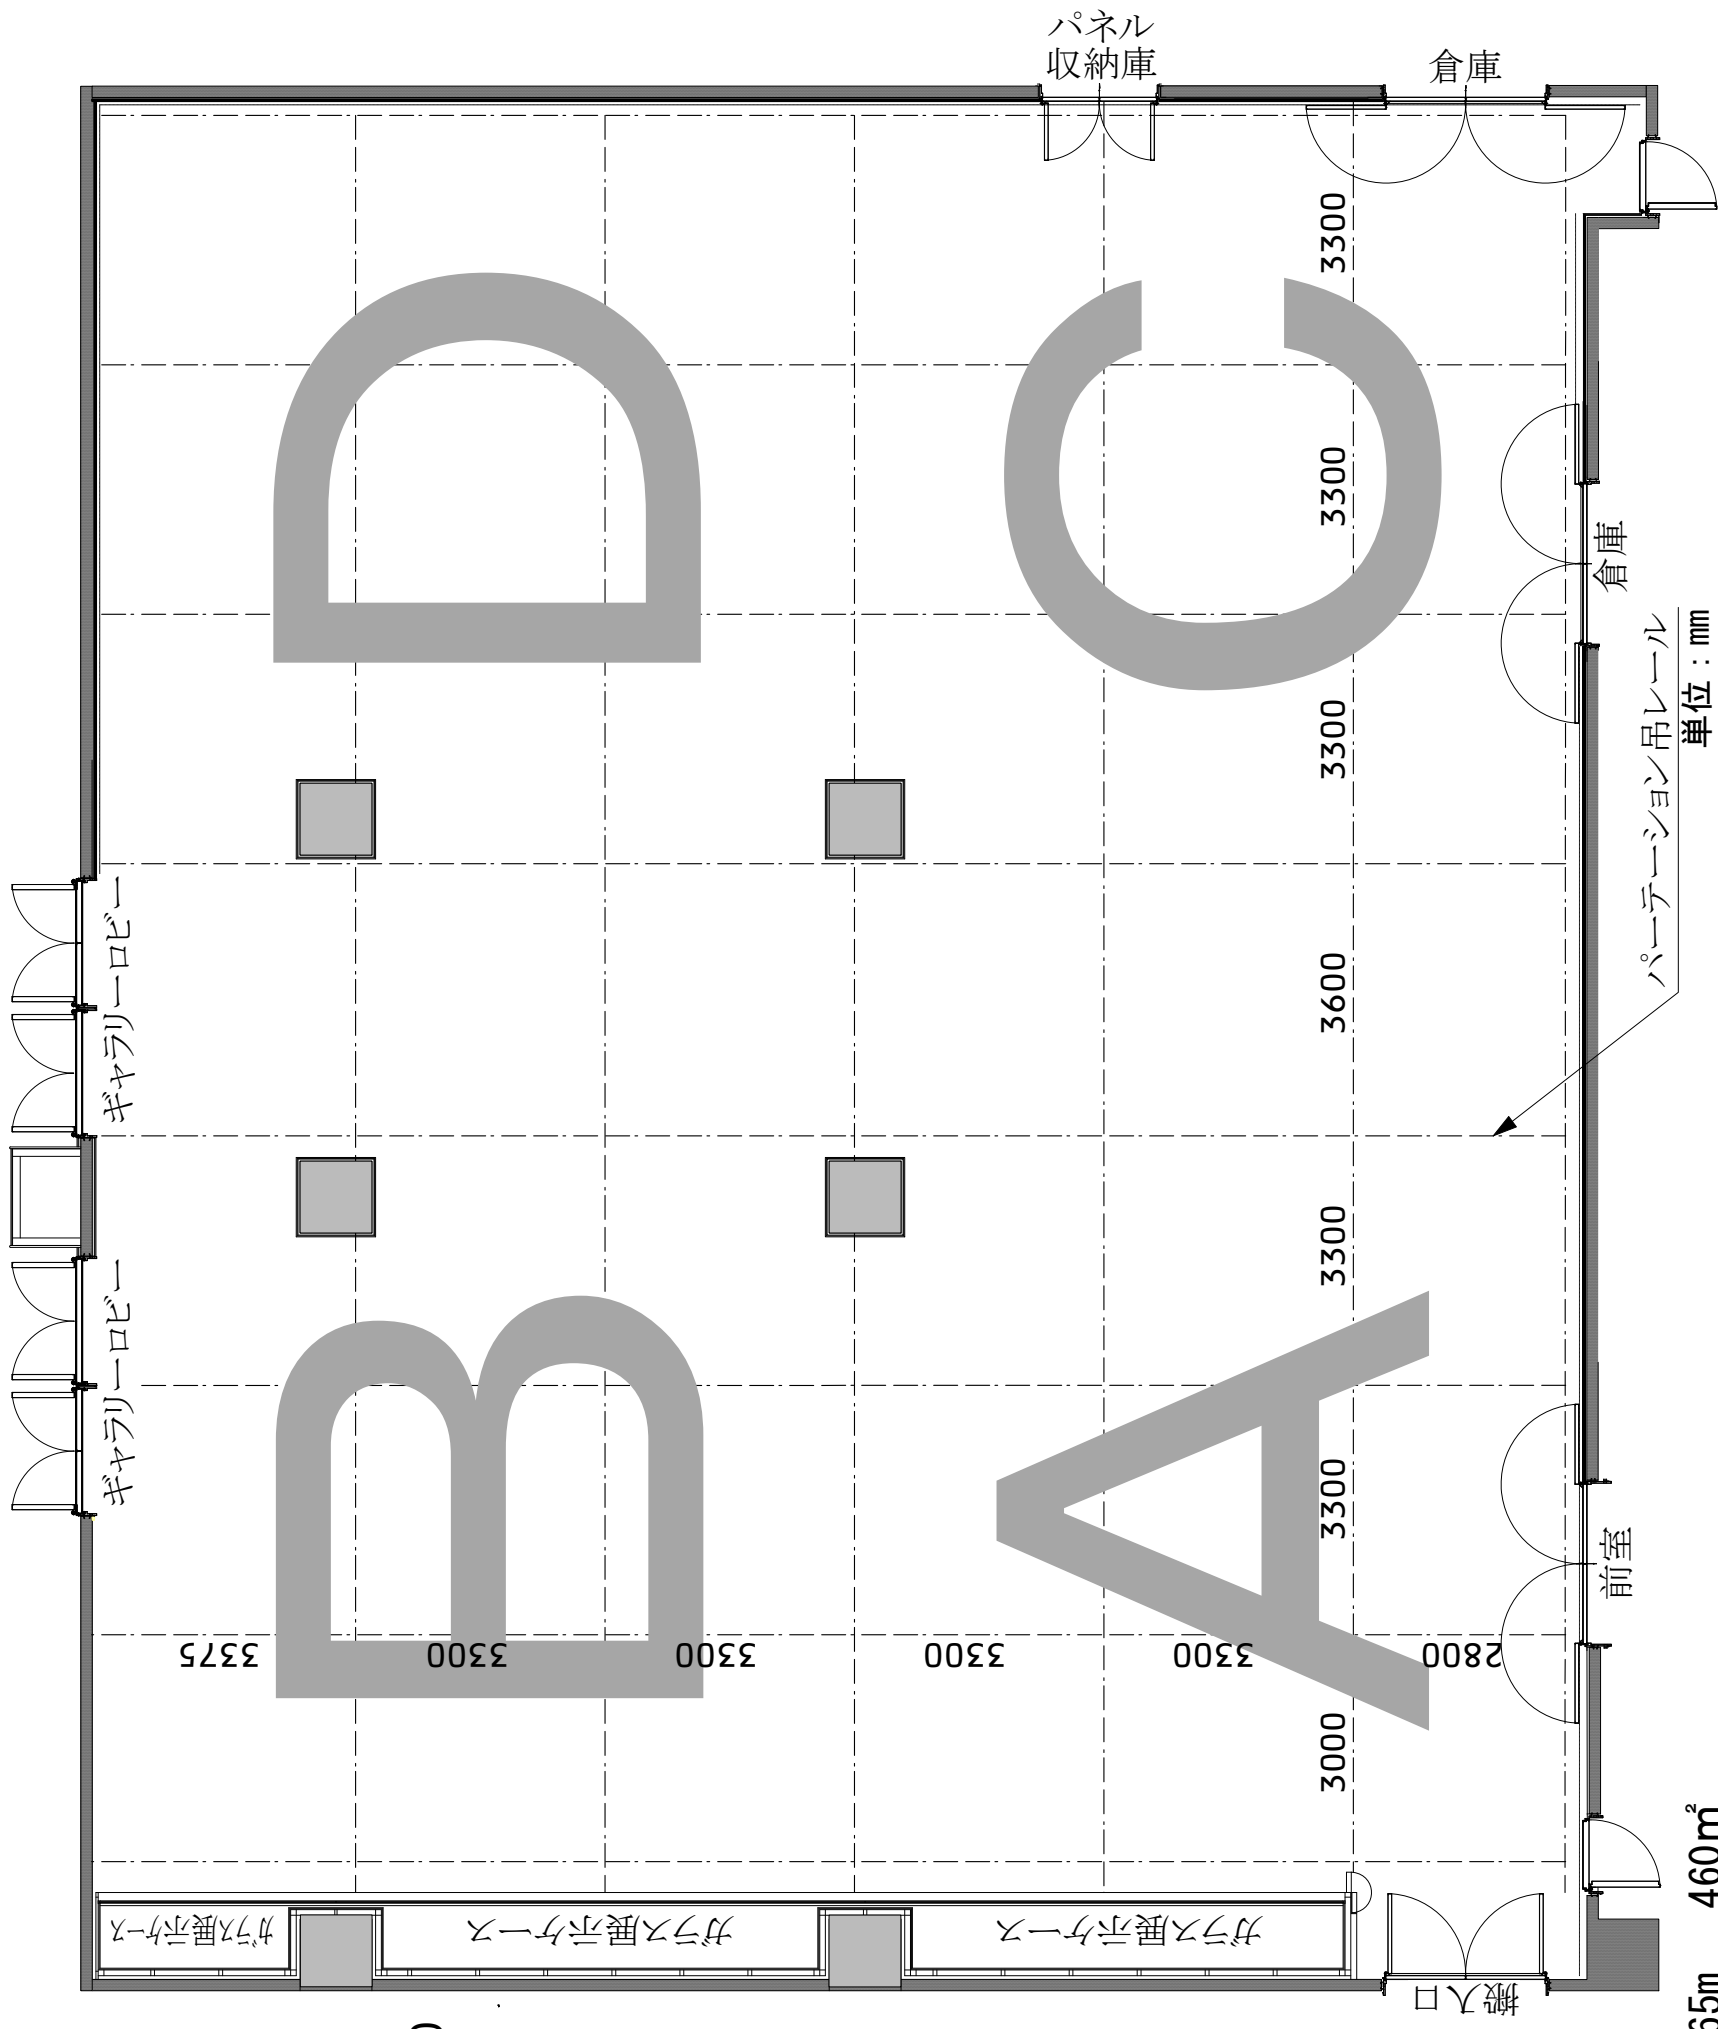

2階 ギャラリー 平面図

ガラス展示ケース内  
内寸 幅×奥行(mm)

A : 5700 × 500

B : 5750 × 500 / 2500 × 500

全面 : 23.41m × 19.65m 460m²

単位 : mm