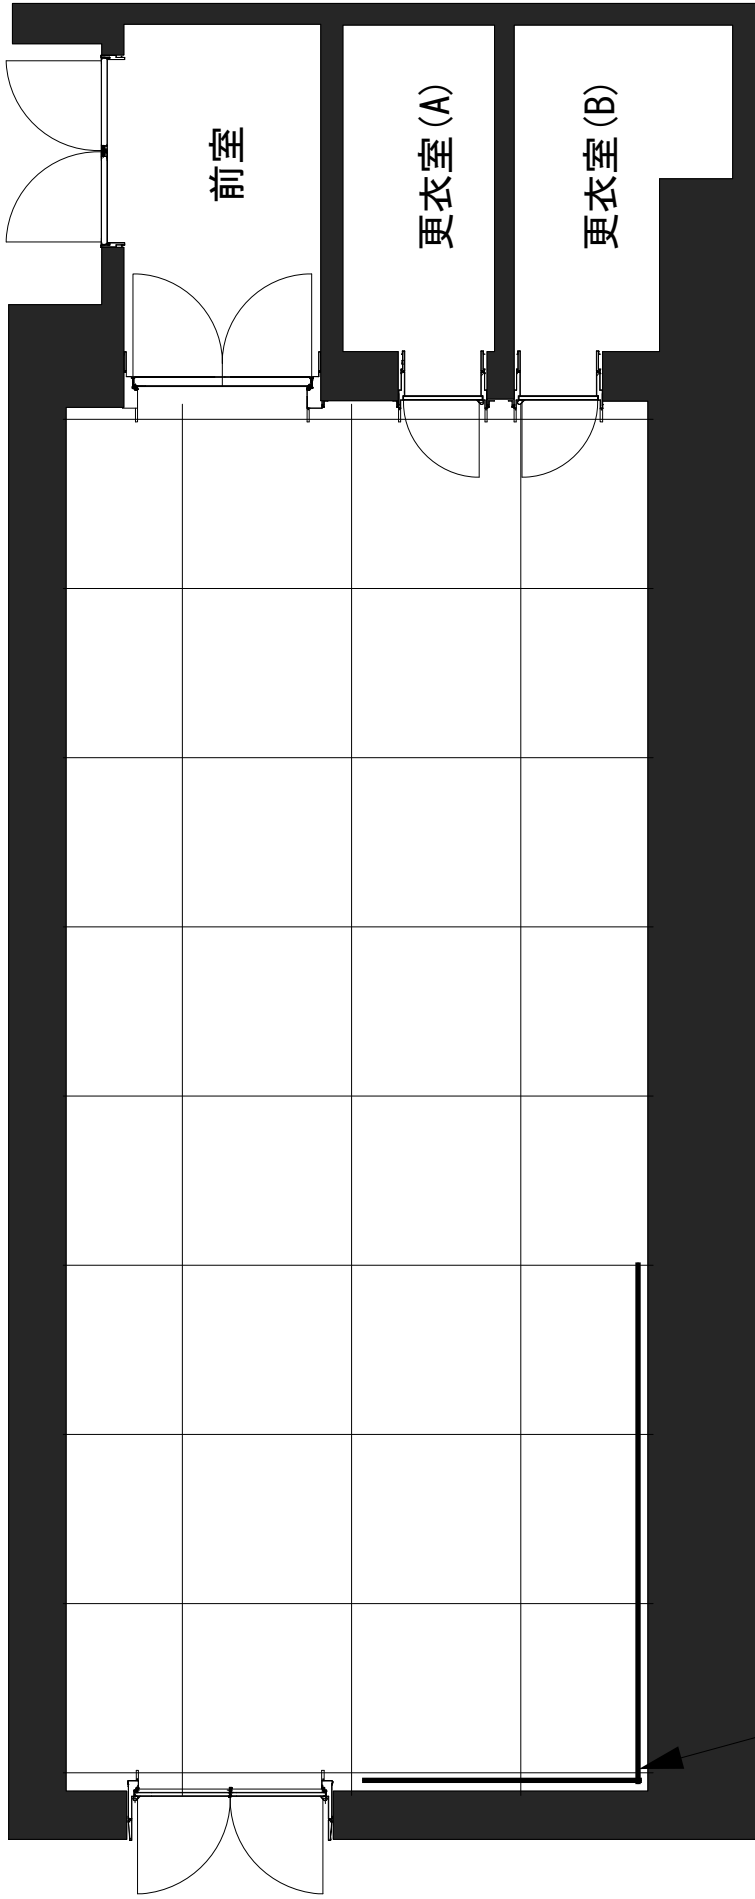

# 3階 リハーサル室 平面図

壁面化粧鏡 / 長辺: 約5.5m 短辺: 約2.4m

14.6 m × 5.38 m 約78.5m<sup>2</sup>