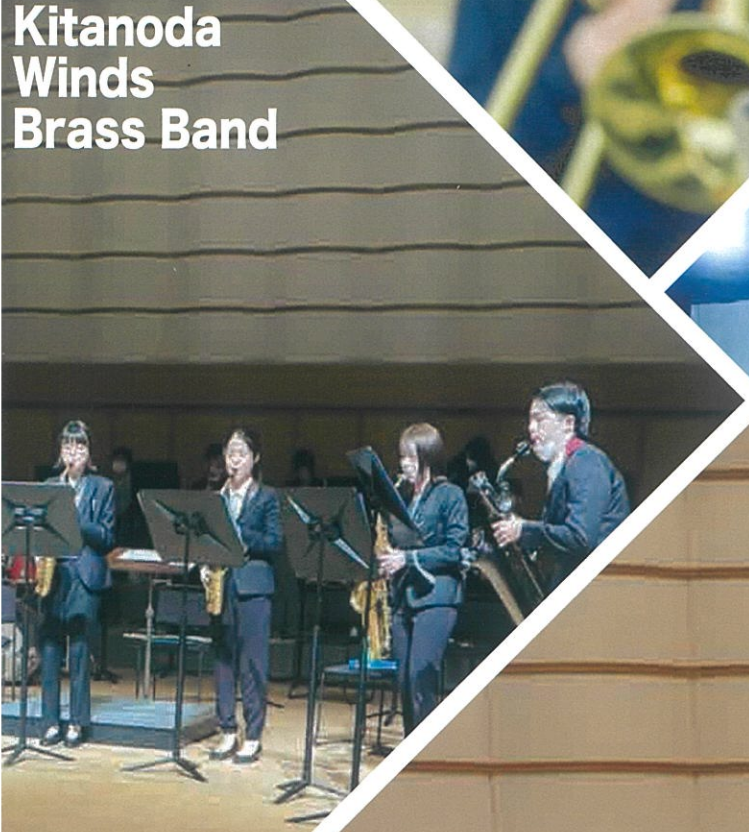

Kitanoda
Winds
Brass Band

北野田ウインズ

第8回定期演奏会

Kitanoda Winds Brass Band 8th Regular Concert

2024. 3. 23 (土) 開場13:30 開演14:00

第1部
Symphonic

セドナ
坂の上の雲より「Stand Alone」
北のオーロラ

第2部
Ghibli & Disney

ホールニューワールド
地球儀
美女と野獣
となりのトトロ

第3部
Song of japan

愛の花
マツケンサンバ2
おかあさんといっしょメドレー
あの日聞いた歌

東文化会館5階メインホール

南海高野線『北野田』駅下車 デッキ直結西へ 徒歩2分

入場無料
※未就学児入場可

北野田ウインズ
演奏会情報配信中!!

(お問い合わせ) 堺市立東文化会館 072-230-0134